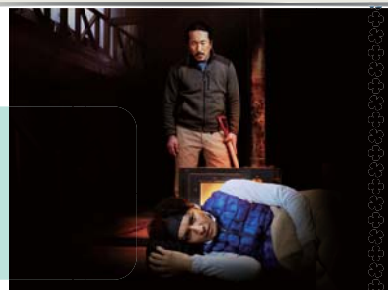

©2024 福本伸行・かわぐちかいじ/講談社/『告白 コンフェッション』製作委員会

最新作から不朽の名作まで、映画ファンの心を熱くする話題作を絶賛放送中!

ご視聴にはプレミアムチャンネル「デジタルセット40」の加入とSTB(セットトップボックス)が必要です。

「デジタルセット40」とは...

上記チャンネルを含むスポーツ・映画・ドラマ・音楽・アニメ・娯楽など...多彩なジャンルのチャンネルが合計40チャンネルも見放題で月額視聴料は2,200円!!

4K STBのご案内

パナソニック TZ-BT9000BW ■BS4K放送対応トリプルチューナー搭載
ブルーレイディスク対応 & 2TB HDD内蔵!
本体価格 106,480円
【分割:頭金57,980円 10,000円×5ヶ月】

パナソニック TZ-HT3500BW ■トリプルチューナー搭載
※BS4K放送対応は2チューナー
2TB HDD内蔵!
本体価格 63,580円
【分割:頭金30,080円 7,000円×5ヶ月】

パナソニック TZ-LT1500BW ■トリプルチューナー搭載
※BS4K放送対応は2チューナー
本体価格 50,380円
【分割:頭金26,880円 5,000円×5ヶ月】

パナソニック TZ-LS500B ■置き場所を選ばない小型デザイン
本体価格 31,680円
【分割:頭金24,280円 4,000円×2ヶ月】

★全機種外付けUSB-HDD録画に対応 [※HDDおよびUSBケーブルはお客様でご用意下さい]
※テレビ1台につきSTB1台の取り付けとなります。取り付けはCATVにおまかせ下さい。

光インターネット

CATVのインターネットはセットがお得!

テレビとセットでインターネット月額利用料が お得!!

ふる一つねっと★ひかり 4,730円 → **3,630円!!**
※プライベート30の場合 (通信速度30Mbps★) **「TV+ネット割」のお申し込みで**

★通信速度は、使用状況や同時に使用するユーザー数・データ量に応じて変動します。(ベストエフォート型)

光電話とセットで 電話の月額利用料が お得!!

山梨CATVのお得な光電話サービス

ケーブルライン

1,419円

セット割引適用で

実質 **319円!!**

代理店届出番号: 第C1901110 (ダブル割適用)※プランにより割引料金が異なります

今なら!

インターネット新規ご加入のお客様に

接続エリアが広がる
メッシュ中継機能+安定通信機能搭載

★ **無線ルーター プレゼント!**

※NEC製【Aterm WG1200HP4】 (+加入月の利用料無料)

または

★ **月額利用料 最大2ヶ月無料!**

(加入月と翌月の利用料が無料)

さらに今なら

インターネット初期費用

実質 **0円!**